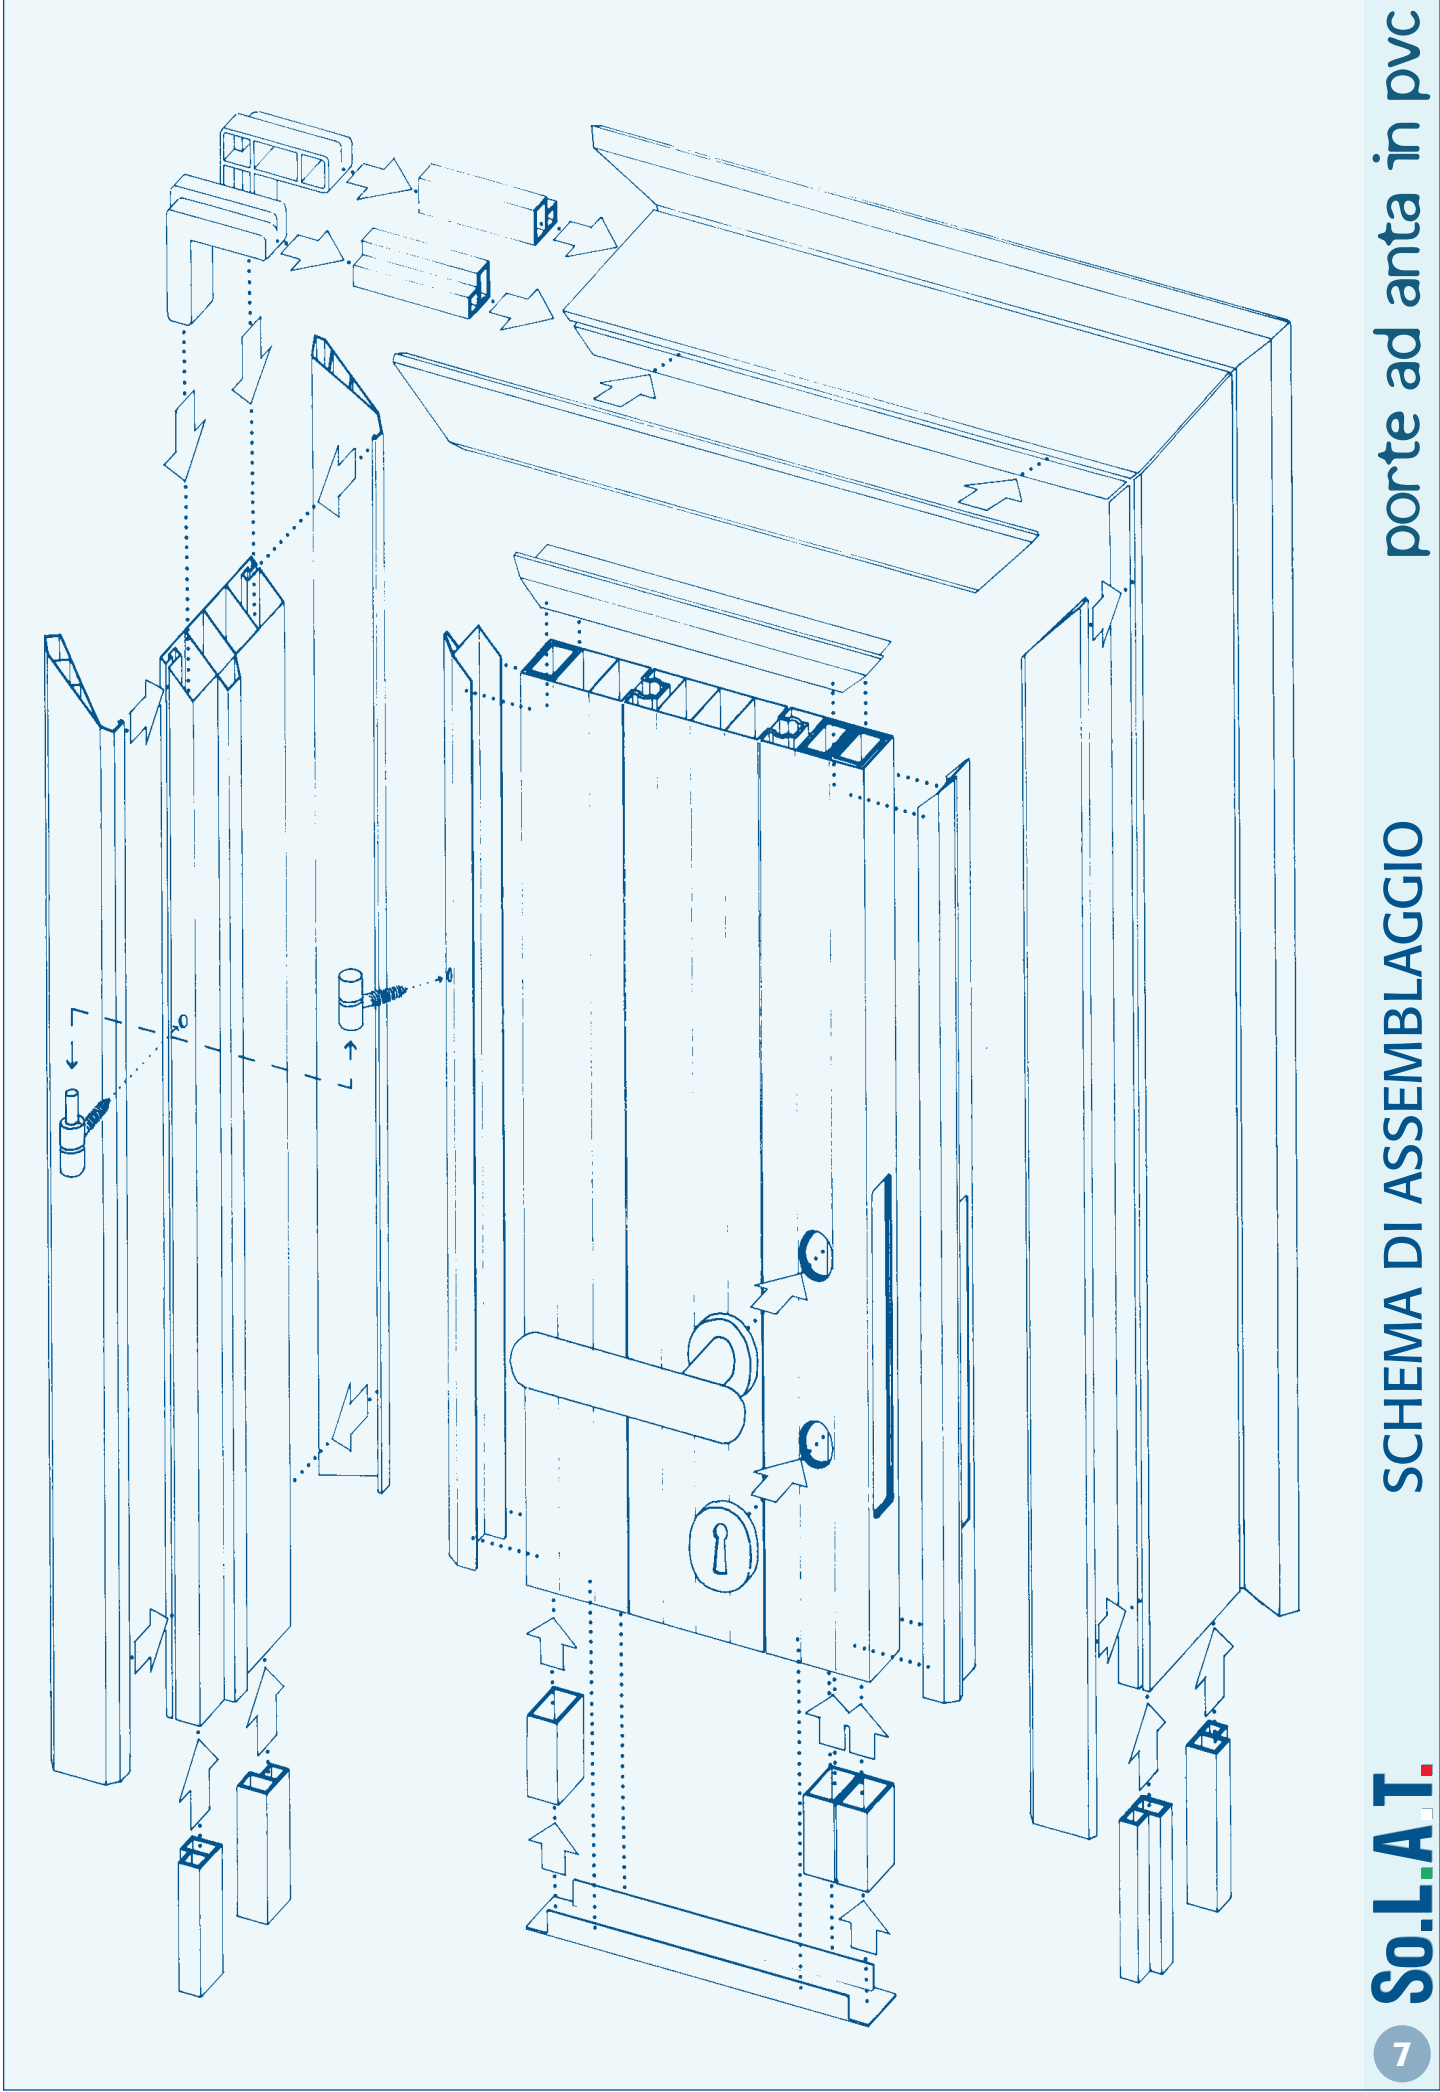

A/1 - PANNELLO PORTA DA 125 x 40 MM.

A/37 - PANNELLO PORTA DA 125 x 37 MM. IN PVC RIGENERATO

N/5 - PROFILO BATTUTA PANNELLO NEW

N/10 - PROFILO BATTUTA DOPPIA ANTA NEW

N/9 - GUIDA SOTTO

A/8 - PROFILO DI RINFORZO PANNELLO PORTA DA 40 MM.

N/16 - PROFILO
COMPENSATORE
COPRIFILO NEW

N/17 - GUARNIZIONE
DI BATTUTA

ELEMENTI TELAIO new SCRIGNO

SUPPORTO
IN LEGNO

ESEMPIO DI MONTAGGIO DEL TELAIO
LATO ARRIVO

N/18 - PROFILO PER TELAIO SCRIGNO

SPAZZOLINO

N/19 - SQUADRETTA PER IMBOTTE TELAIO SCRIGNO

N/9 - GUIDA SOTTO
CON RINFORZO

ARTICOLO	ALTEZZA A MAGAZZINO	COLORI A MAGAZZINO
A/1 - PANNELLO PORTA DA 125 x 40 MM.	2150	BIANCO 36 - BEIGE 2 - GRIGIO PERLA 23 GRIGIO CHIARO 35 - GRIGIO SCURO 40 - PANNA 3822
A/37 - PANNELLO PORTA DA 125 x 37 MM. IN PVC RIGENERATO	2150	MULTIFLOREALE
N/2 - PROFILO TELAIO NEW DA 105 MM.	2200	*
N/13 - PROFILO TELAIO NEW DA 52 MM.	2200	*
N/18 - PROFILO PER PORTA A SCOMPARSA TIPO SCRIGNO	2200	*
N/3 - PROFILO GIUNTA TELAIO NEW DA 70 MM.	2200	*
N/4 - PROFILO GIUNTA TELAIO NEW DA 35 MM.	2200	*
N/5 - PROFILO BATTUTA PANNELLO NEW	2200	*
N/7 - PROFILO DI RINFORZO TELAIO NEW	2150	MULTIFLOREALE
N/7 C - PROFILO DI RINFORZO TELAIO NEW LATO CERNIERE	2150	MULTIFLOREALE
N/8 - PROFILO DI RINFORZO PANNELLO DA 40 MM.	2150	MULTIFLOREALE
N/18 - PROFILO DI RINFORZO PANNELLO DA 37 MM.	2150	MULTIFLOREALE
N/9 - GUIDA SOTTO	2500	*
N/10 - PROFILO DI BATTUTA DOPPIA ANTA NEW	2300	*
N/6 - LISTRA COPRIFILO NEW	2300	*
N/16 - PROFILO COMPENSATORE COPRIFILO NEW	2150	*
N/12 - PROFILO CHIUSURA IMBOTTE	2500	*
N/15 - PROFILO FERMAVETRO	2150	*
N/14 - FERMALISTRA NEW		*
N/11 - SQUADRETTA PER IMBOTTE NEW		
N/19 - SQUADRETTA PER IMBOTTE TELAIO SCRIGNO		
N/17 - GUARNIZIONE DI BATTUTA	200 mt	BIANCO - NERO - MARRONE