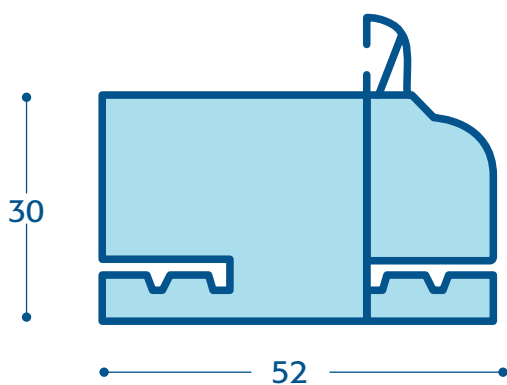

A/1 - PANNELLO PORTA DA 125 x 40 MM.

A/37 - PANNELLO PORTA DA 125 x 37 MM. IN PVC RIGENERATO

N/5 - PROFILO BATTUTA PANNELLO NEW

N/10 - PROFILO BATTUTA DOPPIA ANTA NEW

N/9 - GUIDA SOTTO

A/8 - PROFILO DI RINFORZO PANNELLO PORTA DA 40 MM.

A/16 - PROFILO DI RINFORZO PANNELLO PORTA DA 37 MM.

N/2 - PROFILO TELAIO NEW DA 105

N/13 - PROFILO TELAIO NEW DA 52

N/3 - PROFILO GIUNTA TELAIO NEW DA 70

N/4 - PROFILO GIUNTA TELAIO NEW DA 35

N/11 - SQUADRETTA PER IMBOTTE NEW