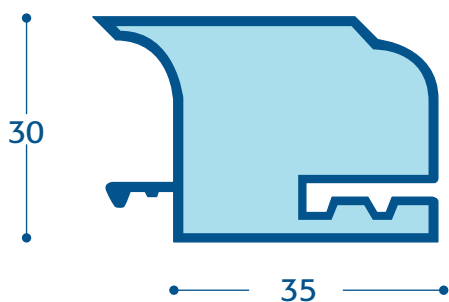

A/1 - PANNELLO PORTA DA 125 x 40 MM.

A/37 - PANNELLO PORTA DA 125 x 37 MM. IN PVC RIGENERATO

N/5 - PROFILO BATTUTA PANNELLO NEW

N/10 - PROFILO BATTUTA DOPPIA ANTA NEW

N/9 - GUIDA SOTTO

A/8 - PROFILO DI RINFORZO PANNELLO PORTA DA 40 MM.

A/16 - PROFILO DI RINFORZO PANNELLO PORTA DA 37 MM.

N/2 - PROFILO TELAIO NEW DA 105

N/13 - PROFILO TELAIO NEW DA 52

N/3 - PROFILO GIUNTA TELAIO NEW DA 70

N/4 - PROFILO GIUNTA TELAIO NEW DA 35

N/11 - SQUADRETTA PER IMBOTTE NEW