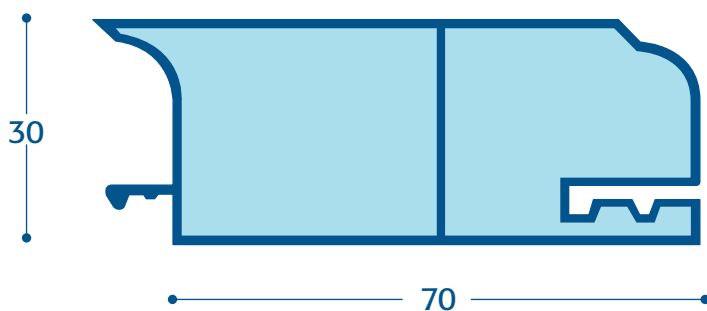

A/1 - PANNELLO PORTA DA 125 x 40 MM.

A/37 - PANNELLO PORTA DA 125 x 37 MM. IN PVC RIGENERATO

N/5 - PROFILO BATTUTA PANNELLO NEW

N/10 - PROFILO BATTUTA DOPPIA ANTA NEW

N/9 - GUIDA SOTTO

A/8 - PROFILO DI RINFORZO PANNELLO PORTA DA 40 MM.

A/16 - PROFILO DI RINFORZO PANNELLO PORTA DA 37 MM.

N/2 - PROFILO TELAIO NEW DA 105

N/13 - PROFILO TELAIO NEW DA 52

N/3 - PROFILO GIUNTA TELAIO NEW DA 70

N/4 - PROFILO GIUNTA TELAIO NEW DA 35

N/11 - SQUADRETTA PER IMBOTTE NEW