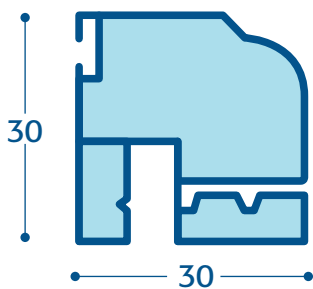

SPAZZOLINO