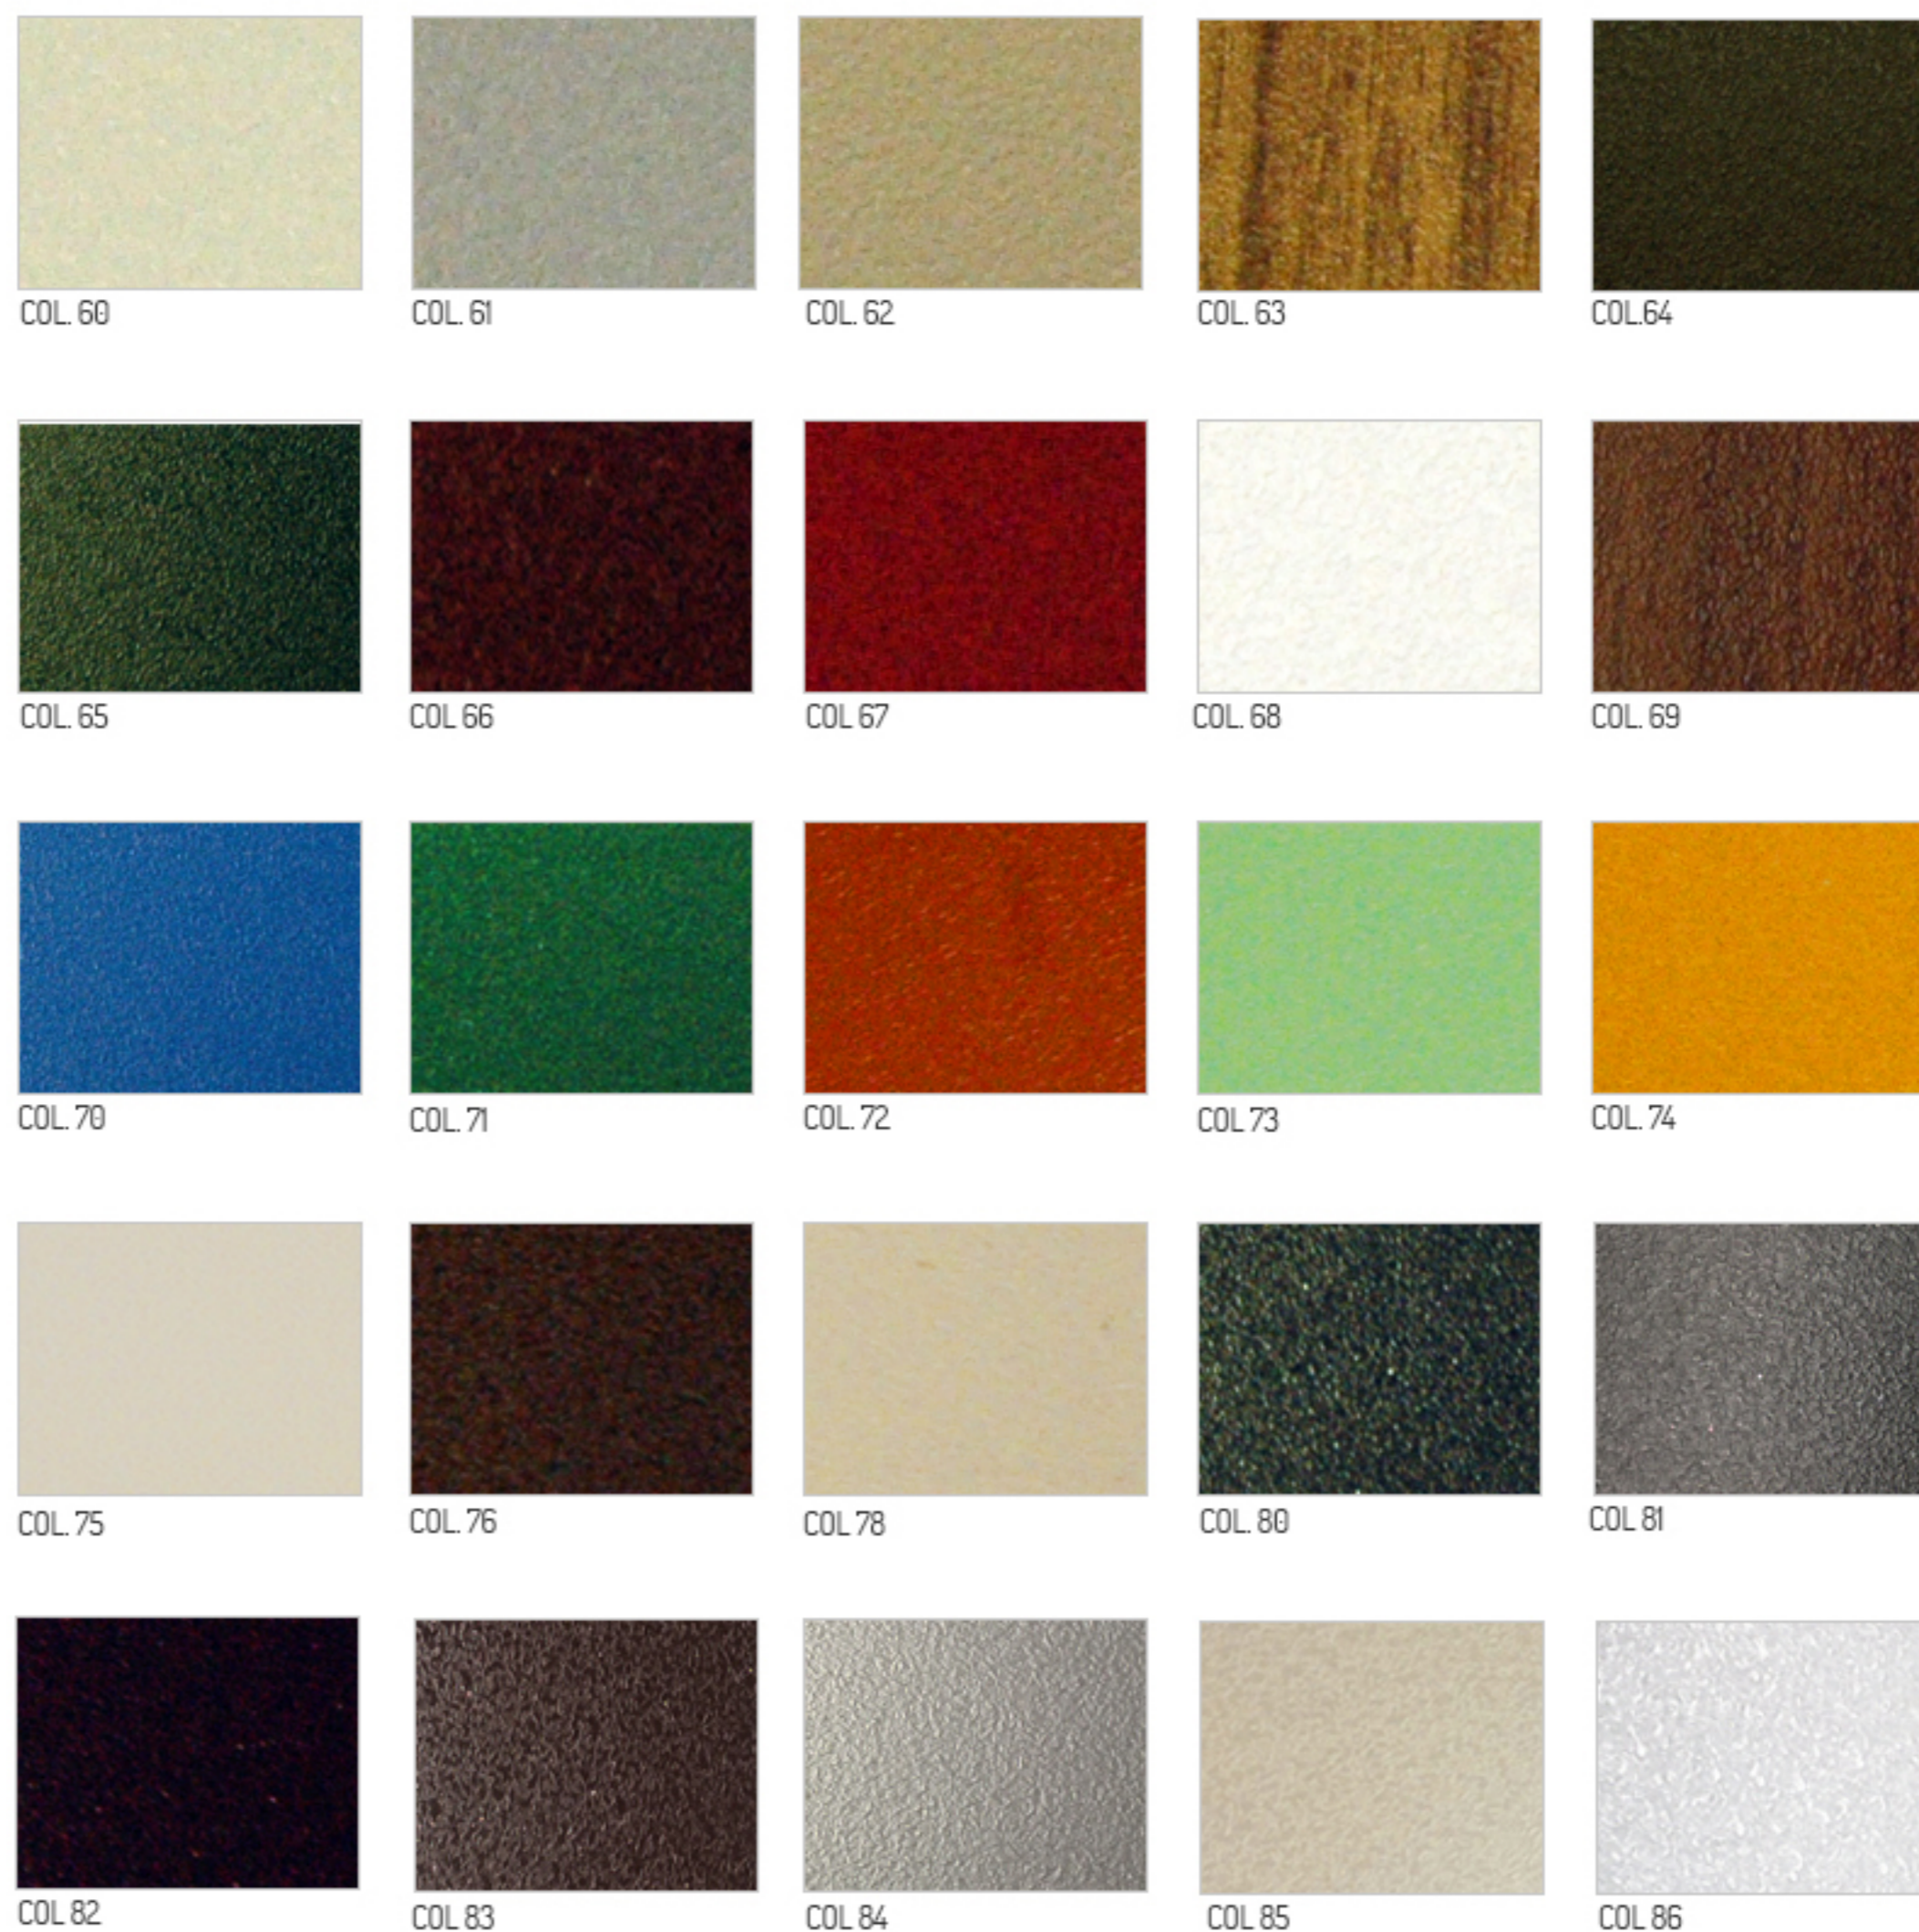

Colori Avvolgibili in Acciaio Stainless Binds Colours

I colori presenti sono puramente indicativi. Per la gamma completa ed i toni reali vedi la nostra cartella colori.
The colours in this page are purely an indication. For a complete range and the actual shades, please see our colour sheet.