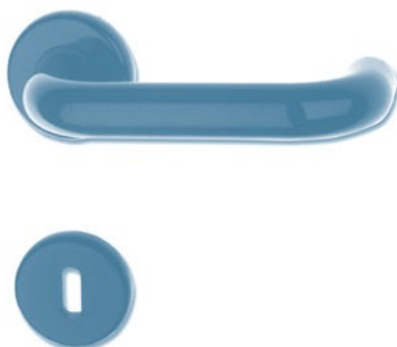

MANIGLIA DI SERIE
Doorknobs of the range

MANIGLIA ANTINFORTUNISTICA
Anti hazard doorknob

POMOLO
Pommel

DISPOSITIVO LIBERO/OCCUPATO
Knob device showing engaged/not engaged

MANIGLIA DISABILI OMOLOGATA
Homologated doorknob for handicaps

DISPOSITIVO LIBERO/OCCUPATO
DISABILI
Engaged/Not Engaged device grasp handle device

MANIGLIONE DI PRESA
Fitted Handle

MANIGLIA INCASSO
Push

MANIGLIA PREMI-APRI
Open Handle

Colori disponibili per maniglia di serie, maniglia antinfortunistica, pomolo, dispositivo libero-occupato:
BIANCO - NERO - ROSSO - VERDE - BLU - BEIGE - GRIGIO - GRIGIO CHIARO - GIALLO - MARRONE

Colours available for doorknob of the range, anti hazard doorknob, pommel, knob device showing engaged/not engaged:
WHITE - BLACK - RED - GREEN - BLUE - BEIGE - GREY - LIGHT GREY - YELLOW - BROWN