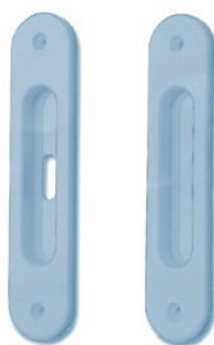

MANIGLIA DI SERIE
Doorknobs of the range

MANIGLIA ANTINFORTUNISTICA
Anti hazard doorknob

POMOLO
Pommel

DISPOSITIVO LIBERO/OCCUPATO
Knob device showing engaged/not engaged

MANIGLIA DISABILI OMOLOGATA
Homologated doorknob for handicaps

DISPOSITIVO LIBERO/OCCUPATO
DISABILI
Engaged/Not Engaged device grasp handle device

MANIGLIONE DI PRESA
Fitted Handle

MANIGLIA INCASSO
Push

MANIGLIA PREMI-APRI
Open Handle

Colori disponibili per maniglia di serie, maniglia antinfortunistica, pomolo, dispositivo libero-occupato:
BIANCO - NERO - ROSSO - VERDE - BLU - BEIGE - GRIGIO - GRIGIO CHIARO - GIALLO - MARRONE

Colours available for doorknob of the range, anti hazard doorknob, pommel, knob device showing engaged/not engaged:
WHITE - BLACK - RED - GREEN - BLUE - BEIGE - GREY - LIGHT GREY - YELLOW - BROWN