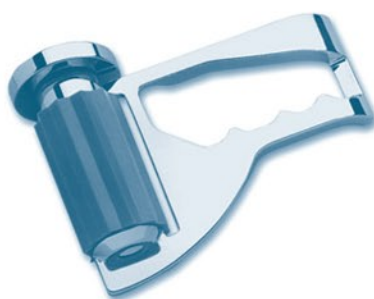

MANIGLIA DI SERIE
Doorknobs of the range

MANIGLIA ANTINFORTUNISTICA
Anti hazard doorknob

POMOLO
Pommel

DISPOSITIVO LIBERO/OCCUPATO
Knob device showing engaged/not engaged

MANIGLIA DISABILI OMOLOGATA
Homologated doorknob for handicaps

DISPOSITIVO LIBERO/OCCUPATO
DISABILI
Engaged/Not Engaged device grasp handle device

MANIGLIONE DI PRESA
Fitted Handle

MANIGLIA INCASSO
Push

MANIGLIA PREMI-APRI
Open Handle

Colori disponibili per maniglia di serie, maniglia antinfortunistica, pomolo, dispositivo libero-occupato:
BIANCO - NERO - ROSSO - VERDE - BLU - BEIGE - GRIGIO - GRIGIO CHIARO - GIALLO - MARRONE

Colours available for doorknob of the range, anti hazard doorknob, pommel, knob device showing engaged/not engaged:
WHITE - BLACK - RED - GREEN - BLUE - BEIGE - GREY - LIGHT GREY - YELLOW - BROWN